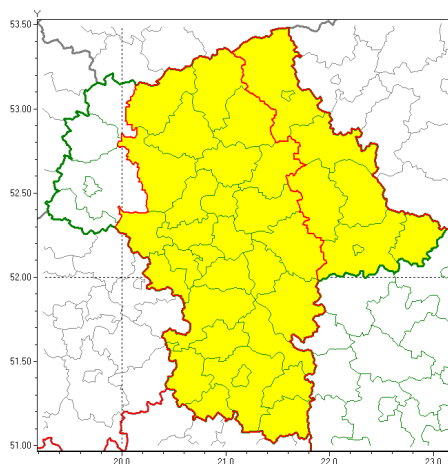

### Zasięg ostrzeżeń w województwie

Opady marznące  
2022-02-03 12:13

## WOJEWÓDZTWO MAZOWIECKIE OSTRZEŻENIA METEOROLOGICZNE ZBIORCZO NR 24 WYKAZ OBOWIAZUJĄCYCH OSTRZEŻEŃ o godz. 12:13 dnia 03.02.2022

Zjawisko/Stopień zagrożenia	Opady marznące/1
Obszar (w nawiasie numer ostrzeżenia dla powiatu)	powiaty: białobrzeski(15), ciechanowski(17), garwoliński(15), grodziski(15), grójecki(15), kozienicki(15), legionowski(16), lipski(15), makowski(16), miński(15), mławski(17), nowodworski(16), otwocki(15), piaseczyński(15), płoński(17), pruszkowski(15), przasnyski(16), przysuski(15), pułtuski(16), Radom(15), radomski(15), sochaczewski(15), szydłowiecki(15), Warszawa(15), warszawski zachodni(15), wołomiński(16), wyszkowski(15), zwoleński(15), żyrardowski(15)
Ważność	od godz. 22:00 dnia 03.02.2022 do godz. 08:00 dnia 04.02.2022
Prawdopodobieństwo	80%
Przebieg	Prognozowane są słabe opady marznącego deszczu lub deszczu ze śniegiem, powodujące gołoledź.
SMS	IMGW-PIB OSTRZEŻENIA: MARZĄCE OPADY/1 mazowieckie (29 powiatów) od 22:00/03.02 do 08:00/04.02.2022 marznące opady, drogi liskie. Dotyczy powiatów: białobrzeski, ciechanowski, garwoliński, grodziski, grójecki, kozienicki, legionowski, lipski, makowski, miński, mławski, nowodworski, otwocki, piaseczyński, płoński, pruszkowski, przasnyski, przysuski, pułtuski, Radom, radomski, sochaczewski, szydłowiecki, Warszawa, warszawski zachodni, wołomiński, wyszkowski, zwoleński i żyrardowski.
RSO	Woj. mazowieckie (29 powiatów), IMGW-PIB wydał ostrzeżenie pierwszego stopnia o opadach marzących
Uwagi	Brak.