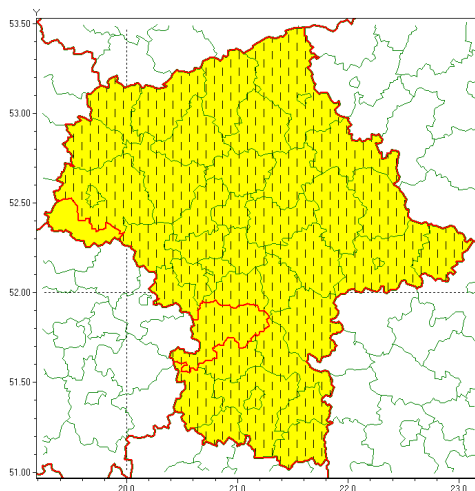

### Zasięg ostrzeżenia w województwie

Oblodzenie

### Zmiana ostrzeżenia meteorologicznego Nr 7 wydanego o godz. 14:14 dnia 19.01.2022

<b>Nazwa biura</b>	IMGW-PIB Centralne Biuro Prognoz Meteorologicznych - Wydział w Warszawie
<b>Zjawisko/stopień zagrożenia</b>	Oblodzenie/ 1
<b>Obszar</b>	województwo mazowieckie <b>powiat grójecki</b>
<b>Ważność</b>	od godz. 09:34 dnia 20.01.2022 do godz. 17:00 dnia 20.01.2022
<b>Przebieg</b>	Prognozuje się zamarzanie mokrej nawierzchni dróg i chodników po opadach deszczu ze śniegiem i mokrego śniegu powodujące ich oblodzenie. Temperatura powietrza w ciągu dnia oscylowała w okolicach 0°C, późnym popołudniem i wieczorem obniżyła się do -2°C, -1°C, przy gruncie do około -3°C.
<b>Prawdopodobieństwo wystąpienia zjawiska(%)</b>	80%
<b>Uwagi</b>	Zmiana dotyczy ważności ostrzeżenia.
<b>Dyrektor synoptyk IMGW-PIB</b>	Agnieszka Prasek
<b>Godzina i data wydania</b>	godz. 09:34 dnia 20.01.2022
<b>SMS</b>	IMGW-PIB OSTRZEŻENIE/1 mazowieckie/grójecki od 09:34/20.01 do 17:00/20.01.2022 temp. min. od -2 st. do 0 st., przy gruncie do -3 st., lisko.