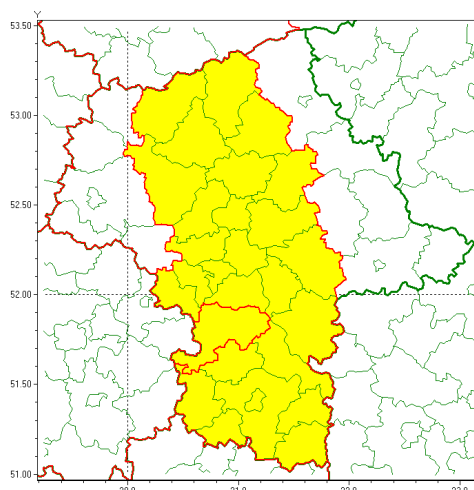

### Zasięg ostrzeżenia w województwie

Opady marznące

### Ostrzeżenie meteorologiczne Nr 101

<b>Nazwa biura</b>	IMGW-PIB Centralne Biuro Prognoz Meteorologicznych - Wydział w Warszawie
<b>Zjawisko/stopień zagrożenia</b>	Opady marznące/ 1
<b>Obszar</b>	województwo mazowieckie <b>powiat grójecki</b>
<b>Ważność</b>	od godz. 06:00 dnia 29.12.2021 do godz. 22:00 dnia 29.12.2021
<b>Przebieg</b>	Miejscami prognozowane są słabe opady marznącego deszczu lub mawki powodujące gołoled.
<b>Prawdopodobieństwo wystąpienia zjawiska(%)</b>	80%
<b>Uwagi</b>	Brak.
<b>Dyrektor synoptyk IMGW-PIB</b>	Michał Ogrodnik
<b>Godzina i data wydania</b>	godz. 18:38 dnia 28.12.2021
<b>SMS</b>	IMGW-PIB OSTRZEŻA: MARZNĄCE OPADY/1 mazowieckie/grójecki od 06:00/29.12 do 22:00/29.12.2021 miejscami marznące opady, drogi liskie.