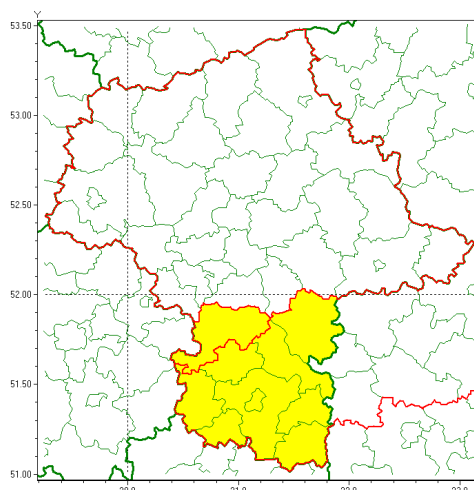

### Zasięg ostrzeżenia w województwie

Oblodzenie

### Ostrzeżenie meteorologiczne Nr 8

<b>Nazwa biura</b>	IMGW-PIB Centralne Biuro Prognoz Meteorologicznych w Warszawie
<b>Zjawisko/stopień zagrożenia</b>	Oblodzenie/ 1
<b>Obszar</b>	województwo mazowieckie <b>powiat grójecki</b>
<b>Ważność</b>	od godz. 01:00 dnia 15.02.2020 do godz. 08:00 dnia 15.02.2020
<b>Przebieg</b>	Prognozuje się zamarzanie mokrej nawierzchni dróg i chodników po opadach deszczu, deszczu ze mrogiem i mokrego mrogu. Temperatura minimalna od -1°C do 0°C, temperatura minimalna przy gruncie od -2°C do -1°C.
<b>Prawdopodobieństwo wystąpienia zjawiska(%)</b>	80%
<b>Uwagi</b>	Brak.
<b>Dyrektor synoptyk IMGW-PIB</b>	Kamil Walczak
<b>Godzina i data wydania</b>	godz. 14:55 dnia 14.02.2020
<b>SMS</b>	IMGW-PIB OSTRZEŻENIE: OBLODZENIE/1 mazowieckie/grójecki od 01:00/15.02 do 08:00/15.02.2020 temp. min. od -1 st. do 0 st., przy gruncie do -2 st., lisko.